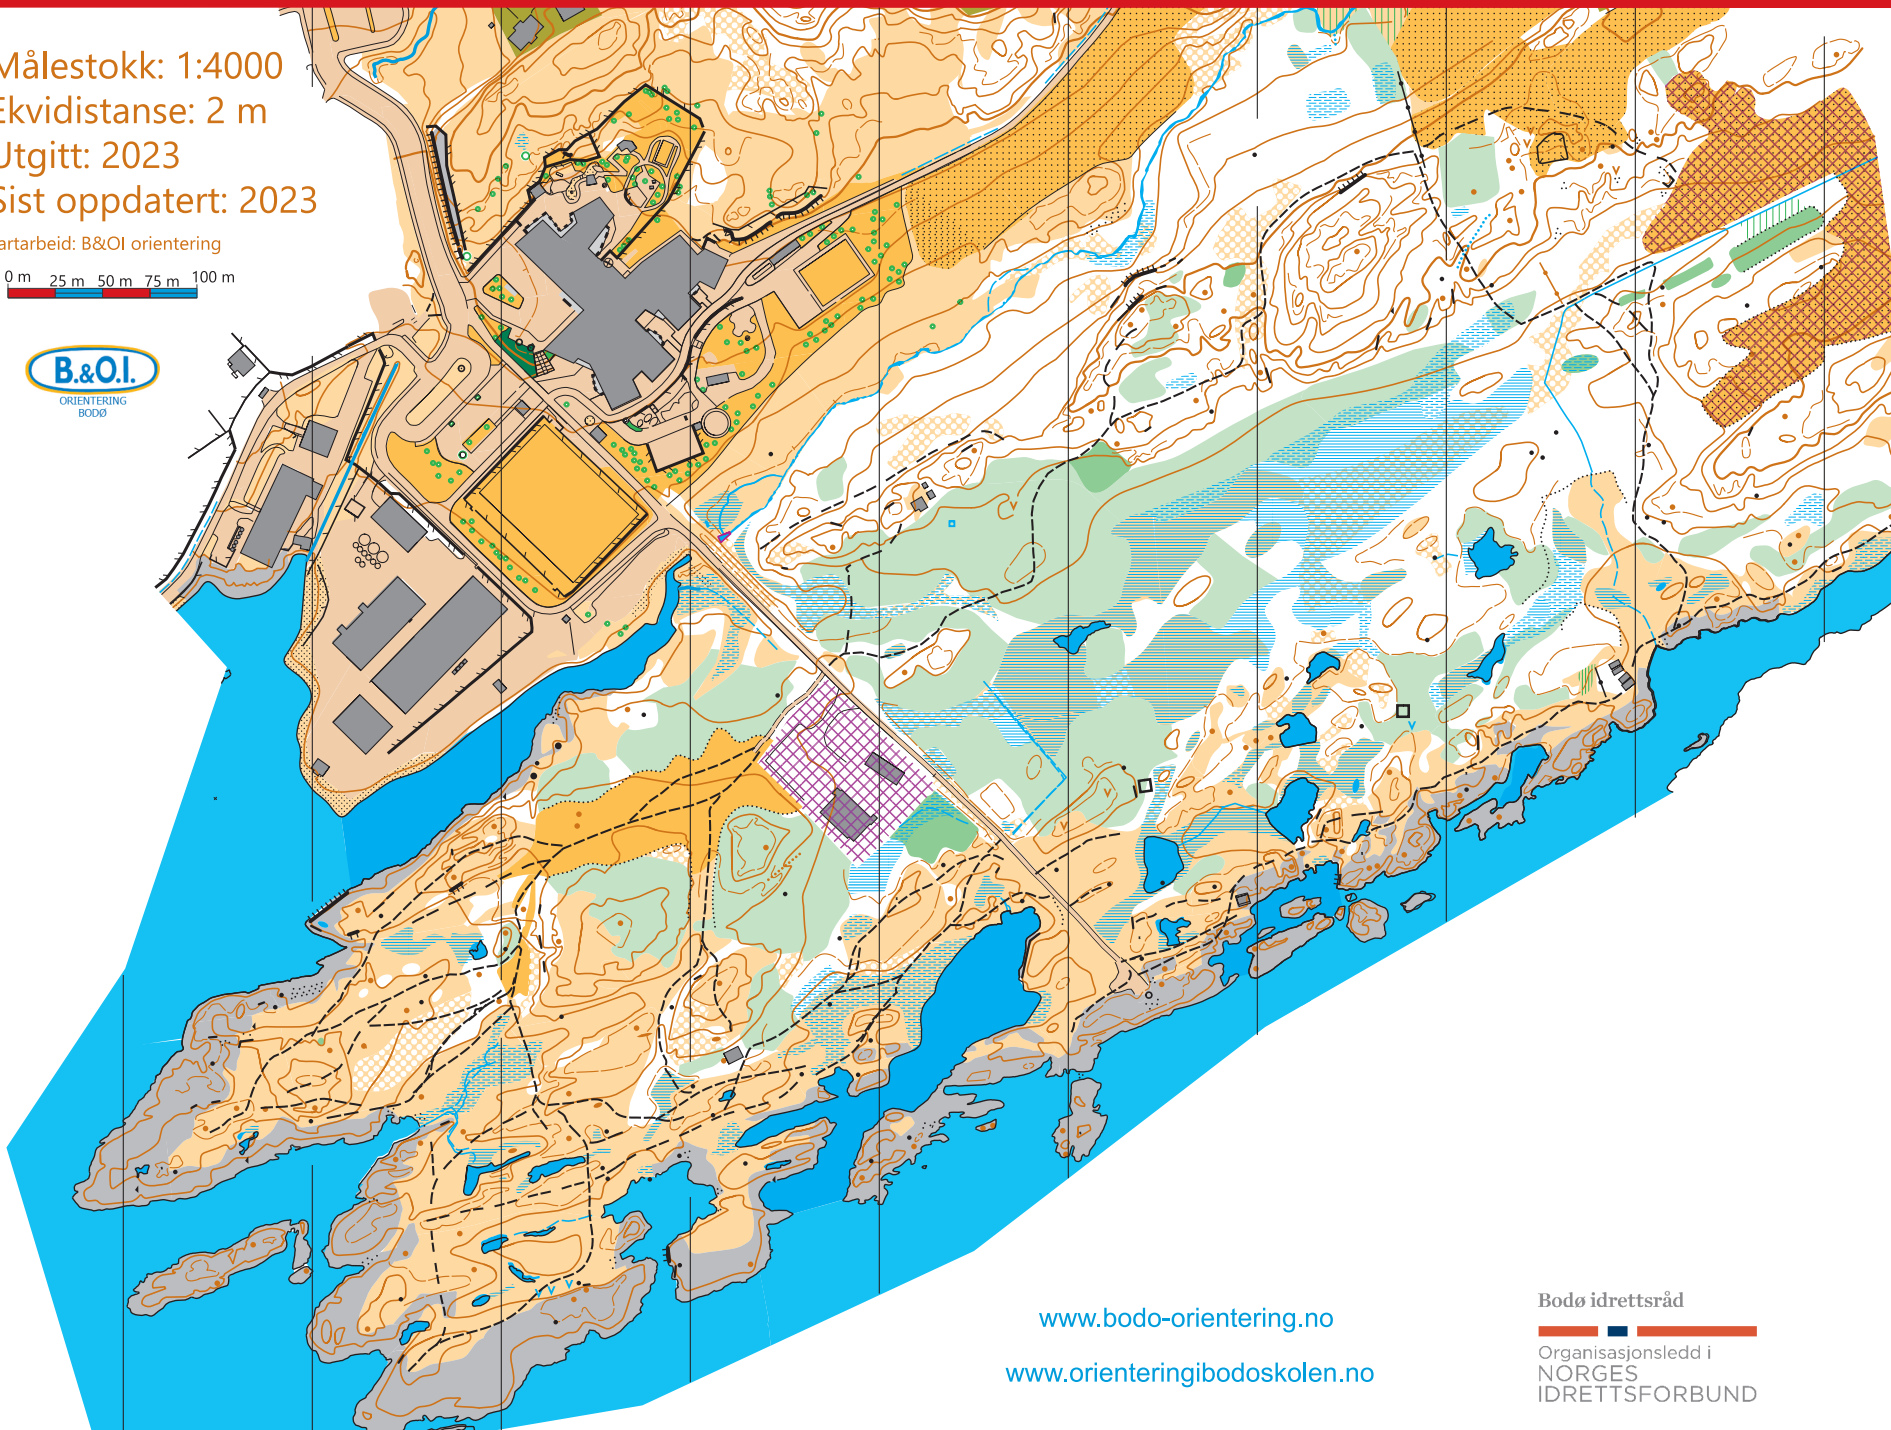

# Mørkvedodden

Målestokk: 1:4000  
Ekvidistanse: 2 m  
Utgitt: 2023  
Sist oppdatert: 2023

Kartarbeid: B&OI orientering

0 m 25 m 50 m 75 m 100 m

1	
2	
3	
4	
5	
6	
7	
8	

[www.bodo-orientering.no](http://www.bodo-orientering.no)