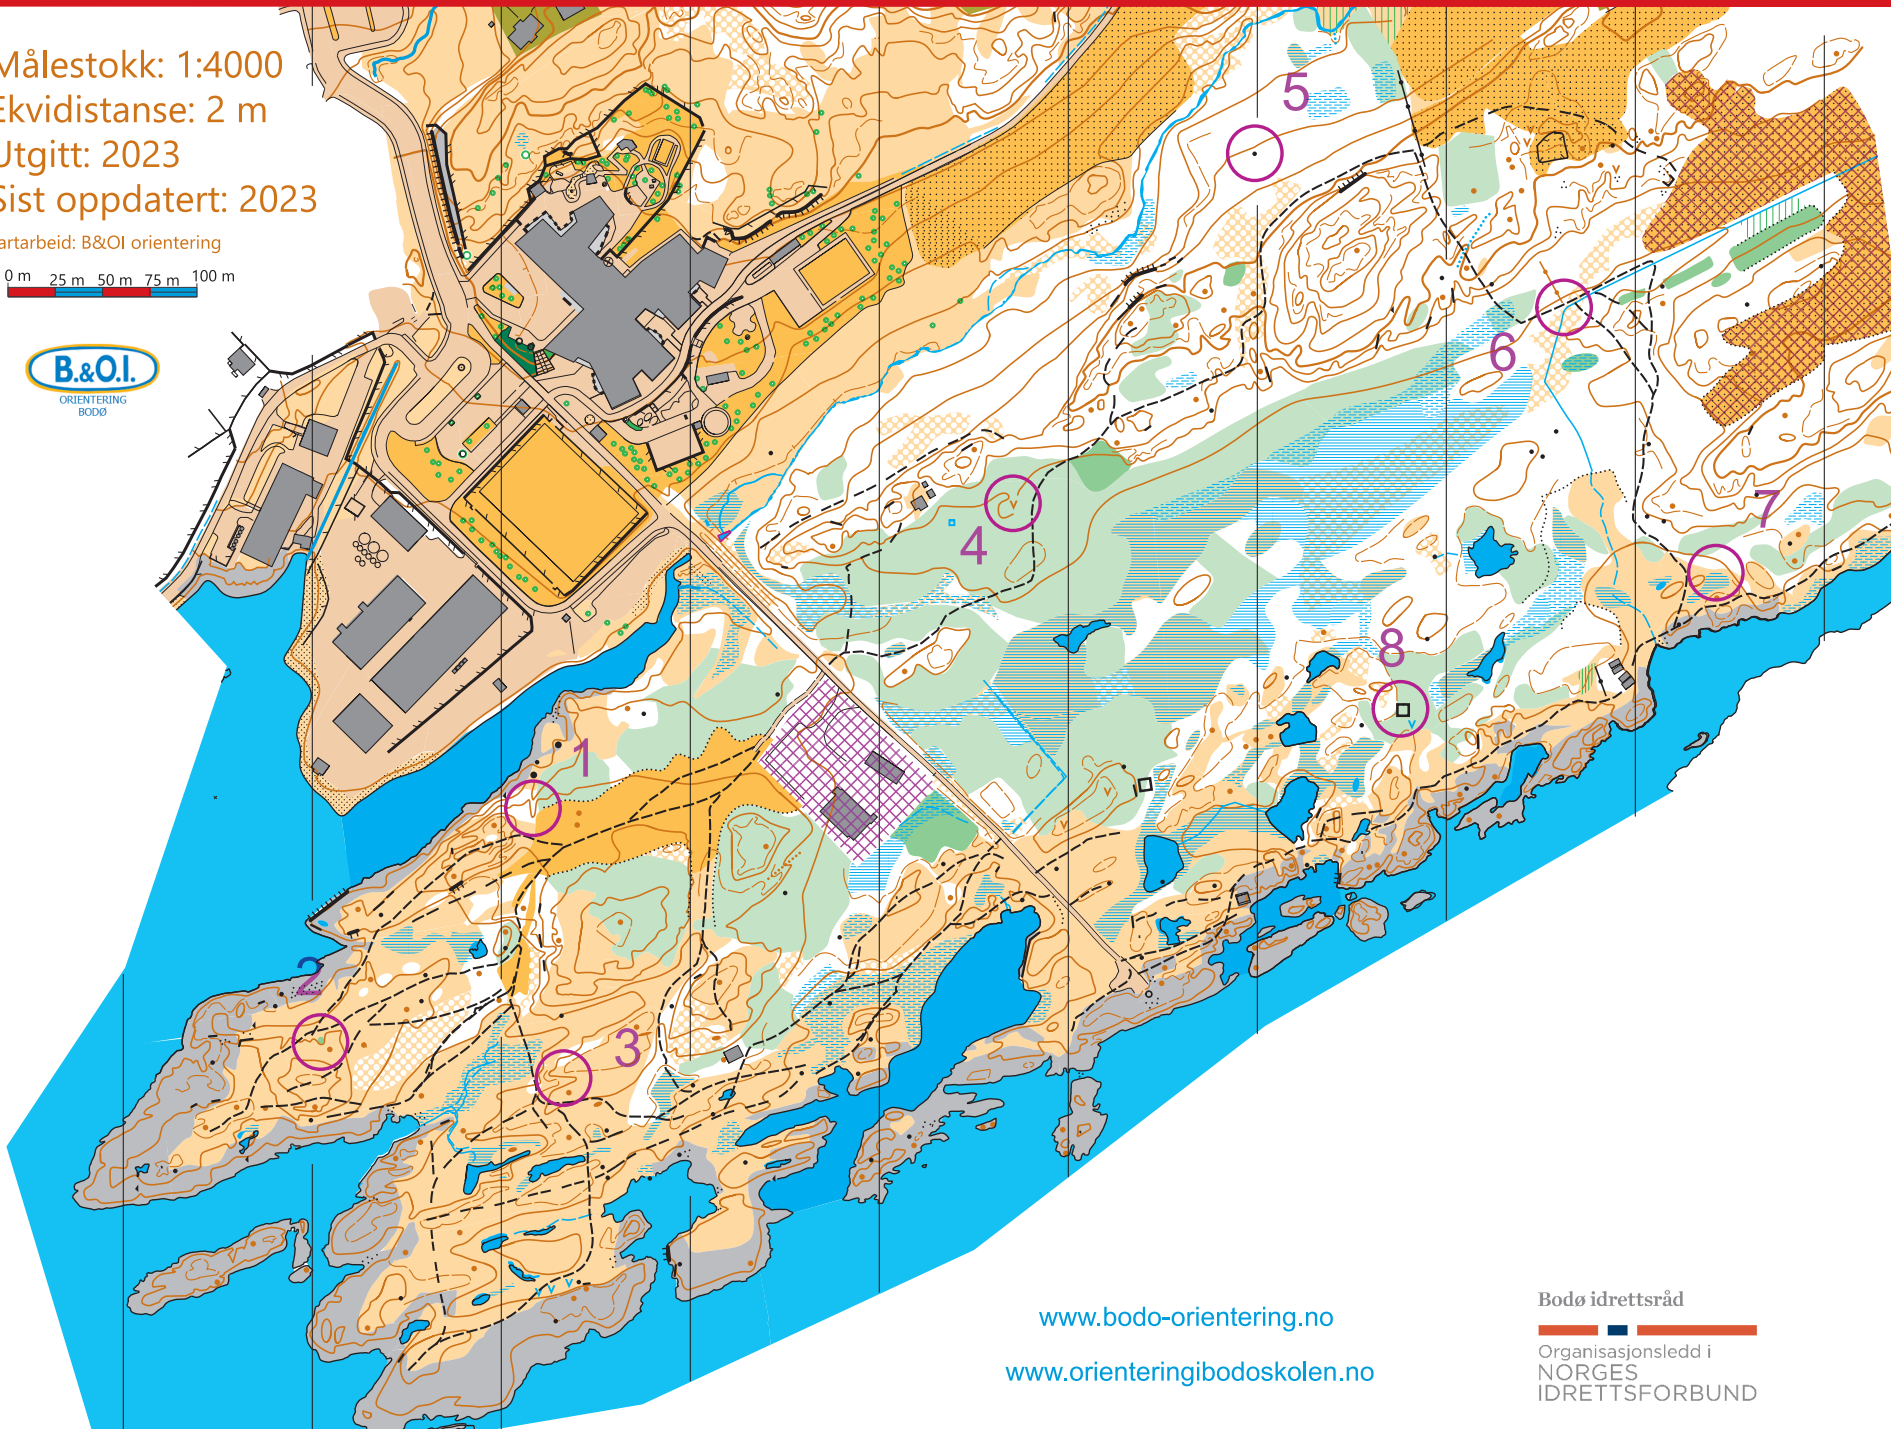

Mørkvedodden

Målestokk: 1:4000
Ekvidistanse: 2 m
Utgitt: 2023
Sist oppdatert: 2023

Kartarbeid: B&OI orientering

0 m 25 m 50 m 75 m 100 m

1	Søkk
2	Søkk
3	Søkk
4	Grop
5	Stein
6	Grøfte kne
7	Myr NØ
8	Ruin

www.bodo-orientering.no
www.orienteringibodskolen.no