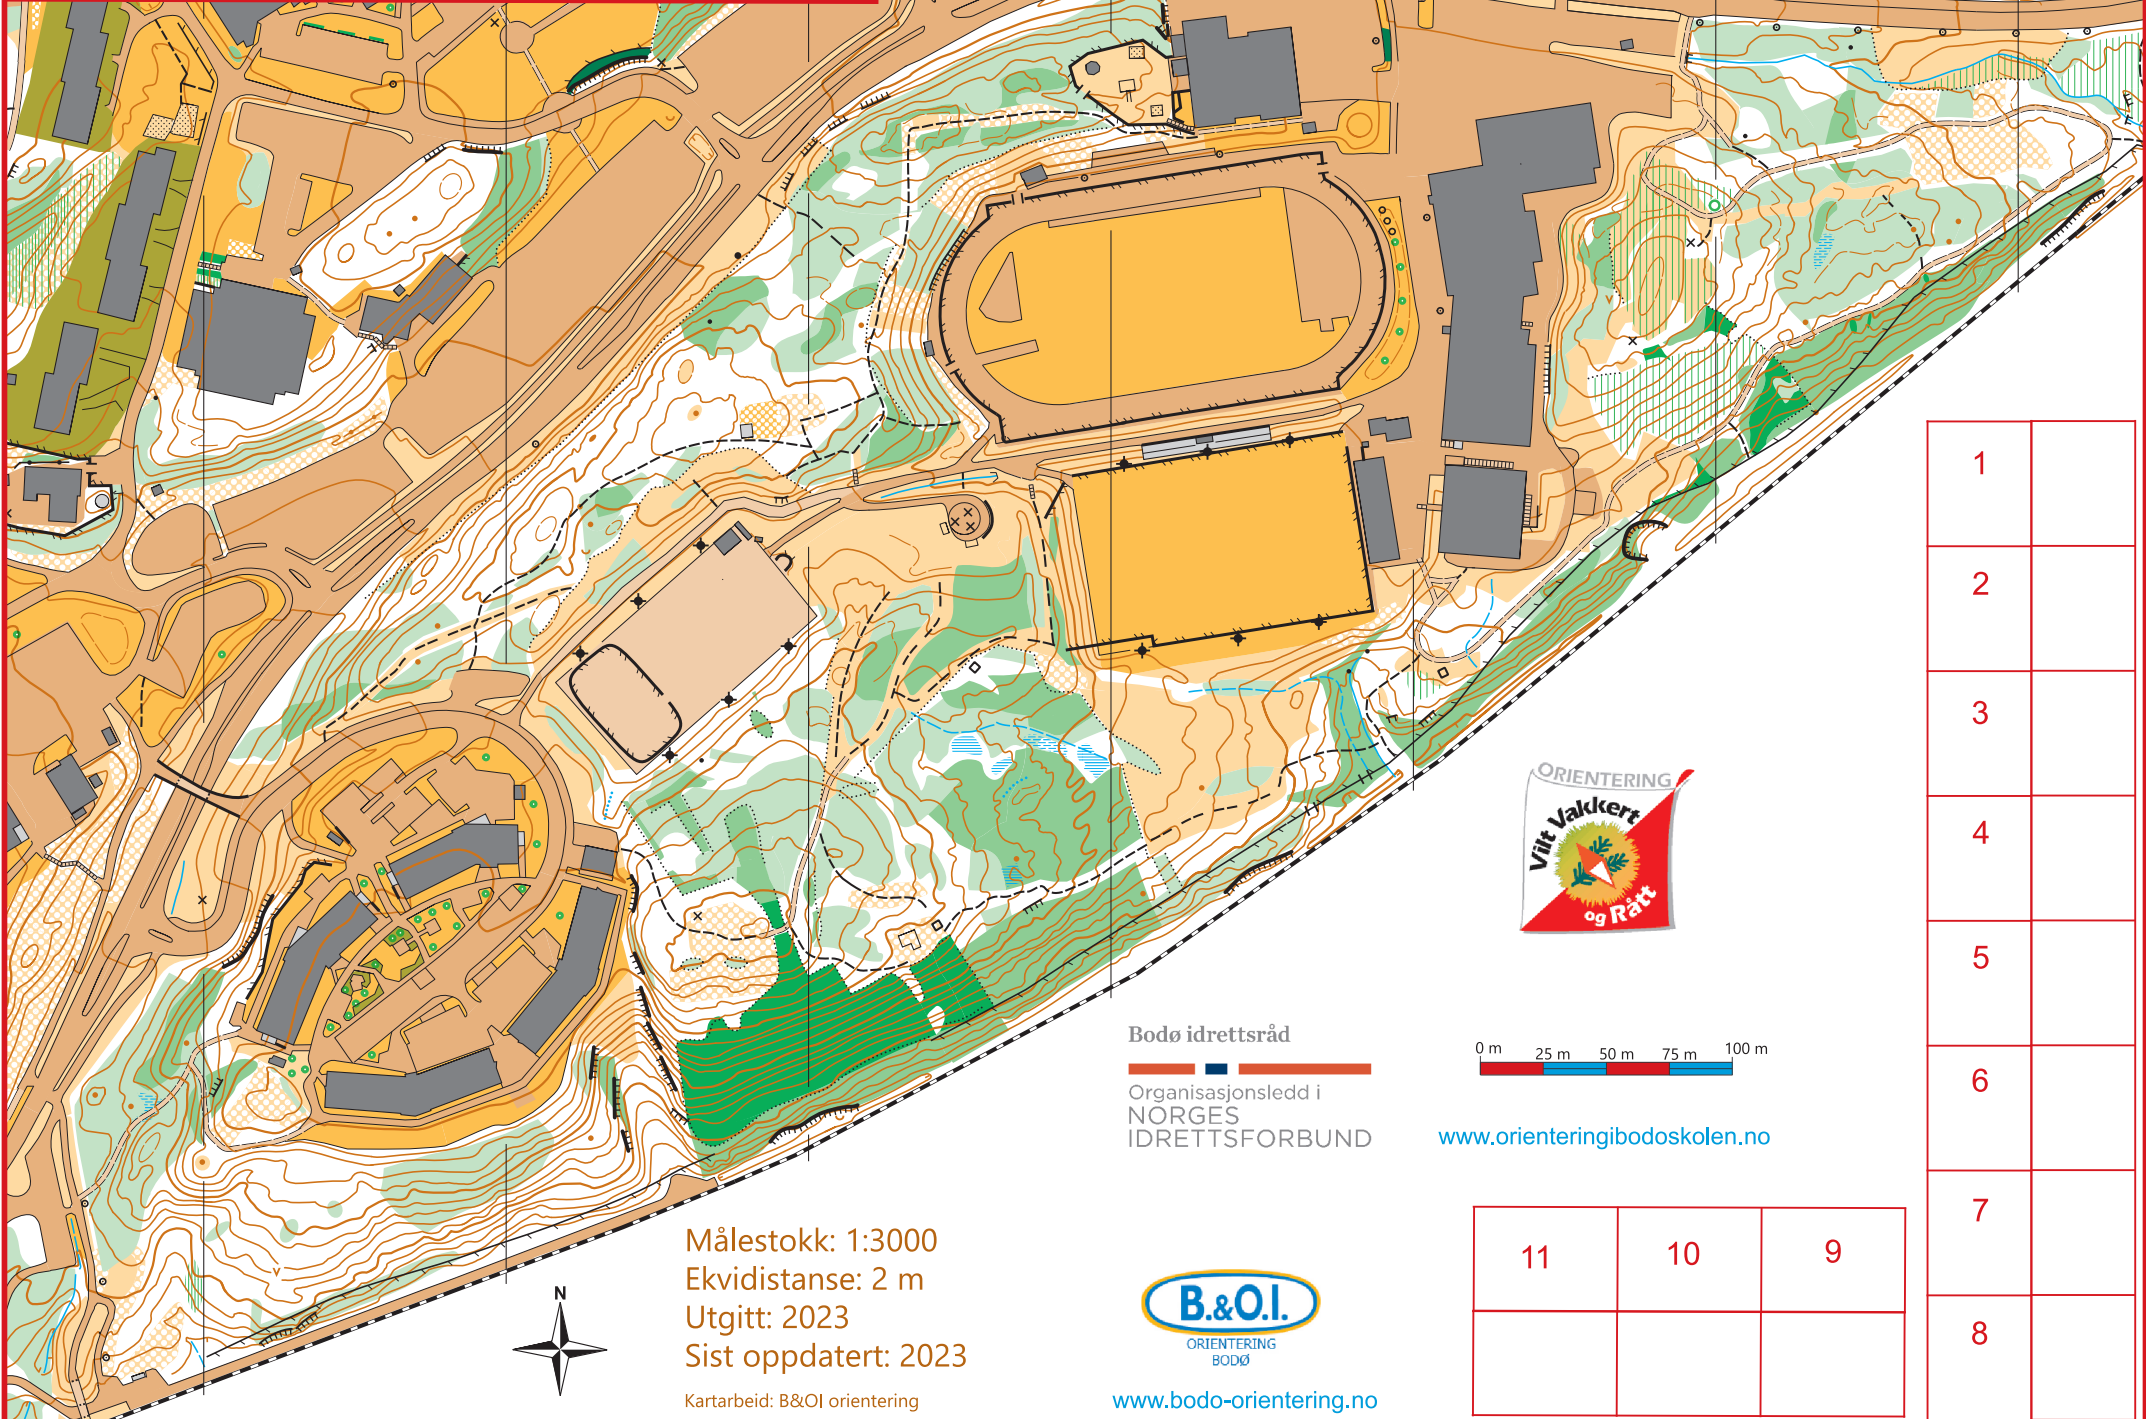

Mørkvedlia idrettspark

1	
2	
3	
4	
5	
6	
7	
8	

Bodø idrettsråd
 Organisasjonsledd i
 NORGES
 IDRETTSFORBUND

www.orienteringibodskolen.no

Målestokk: 1:3000
 Ekvidistanse: 2 m
 Utgitt: 2023
 Sist oppdatert: 2023

Kartarbeid: B&OI orientering

www.bodo-orientering.no

11	10	9