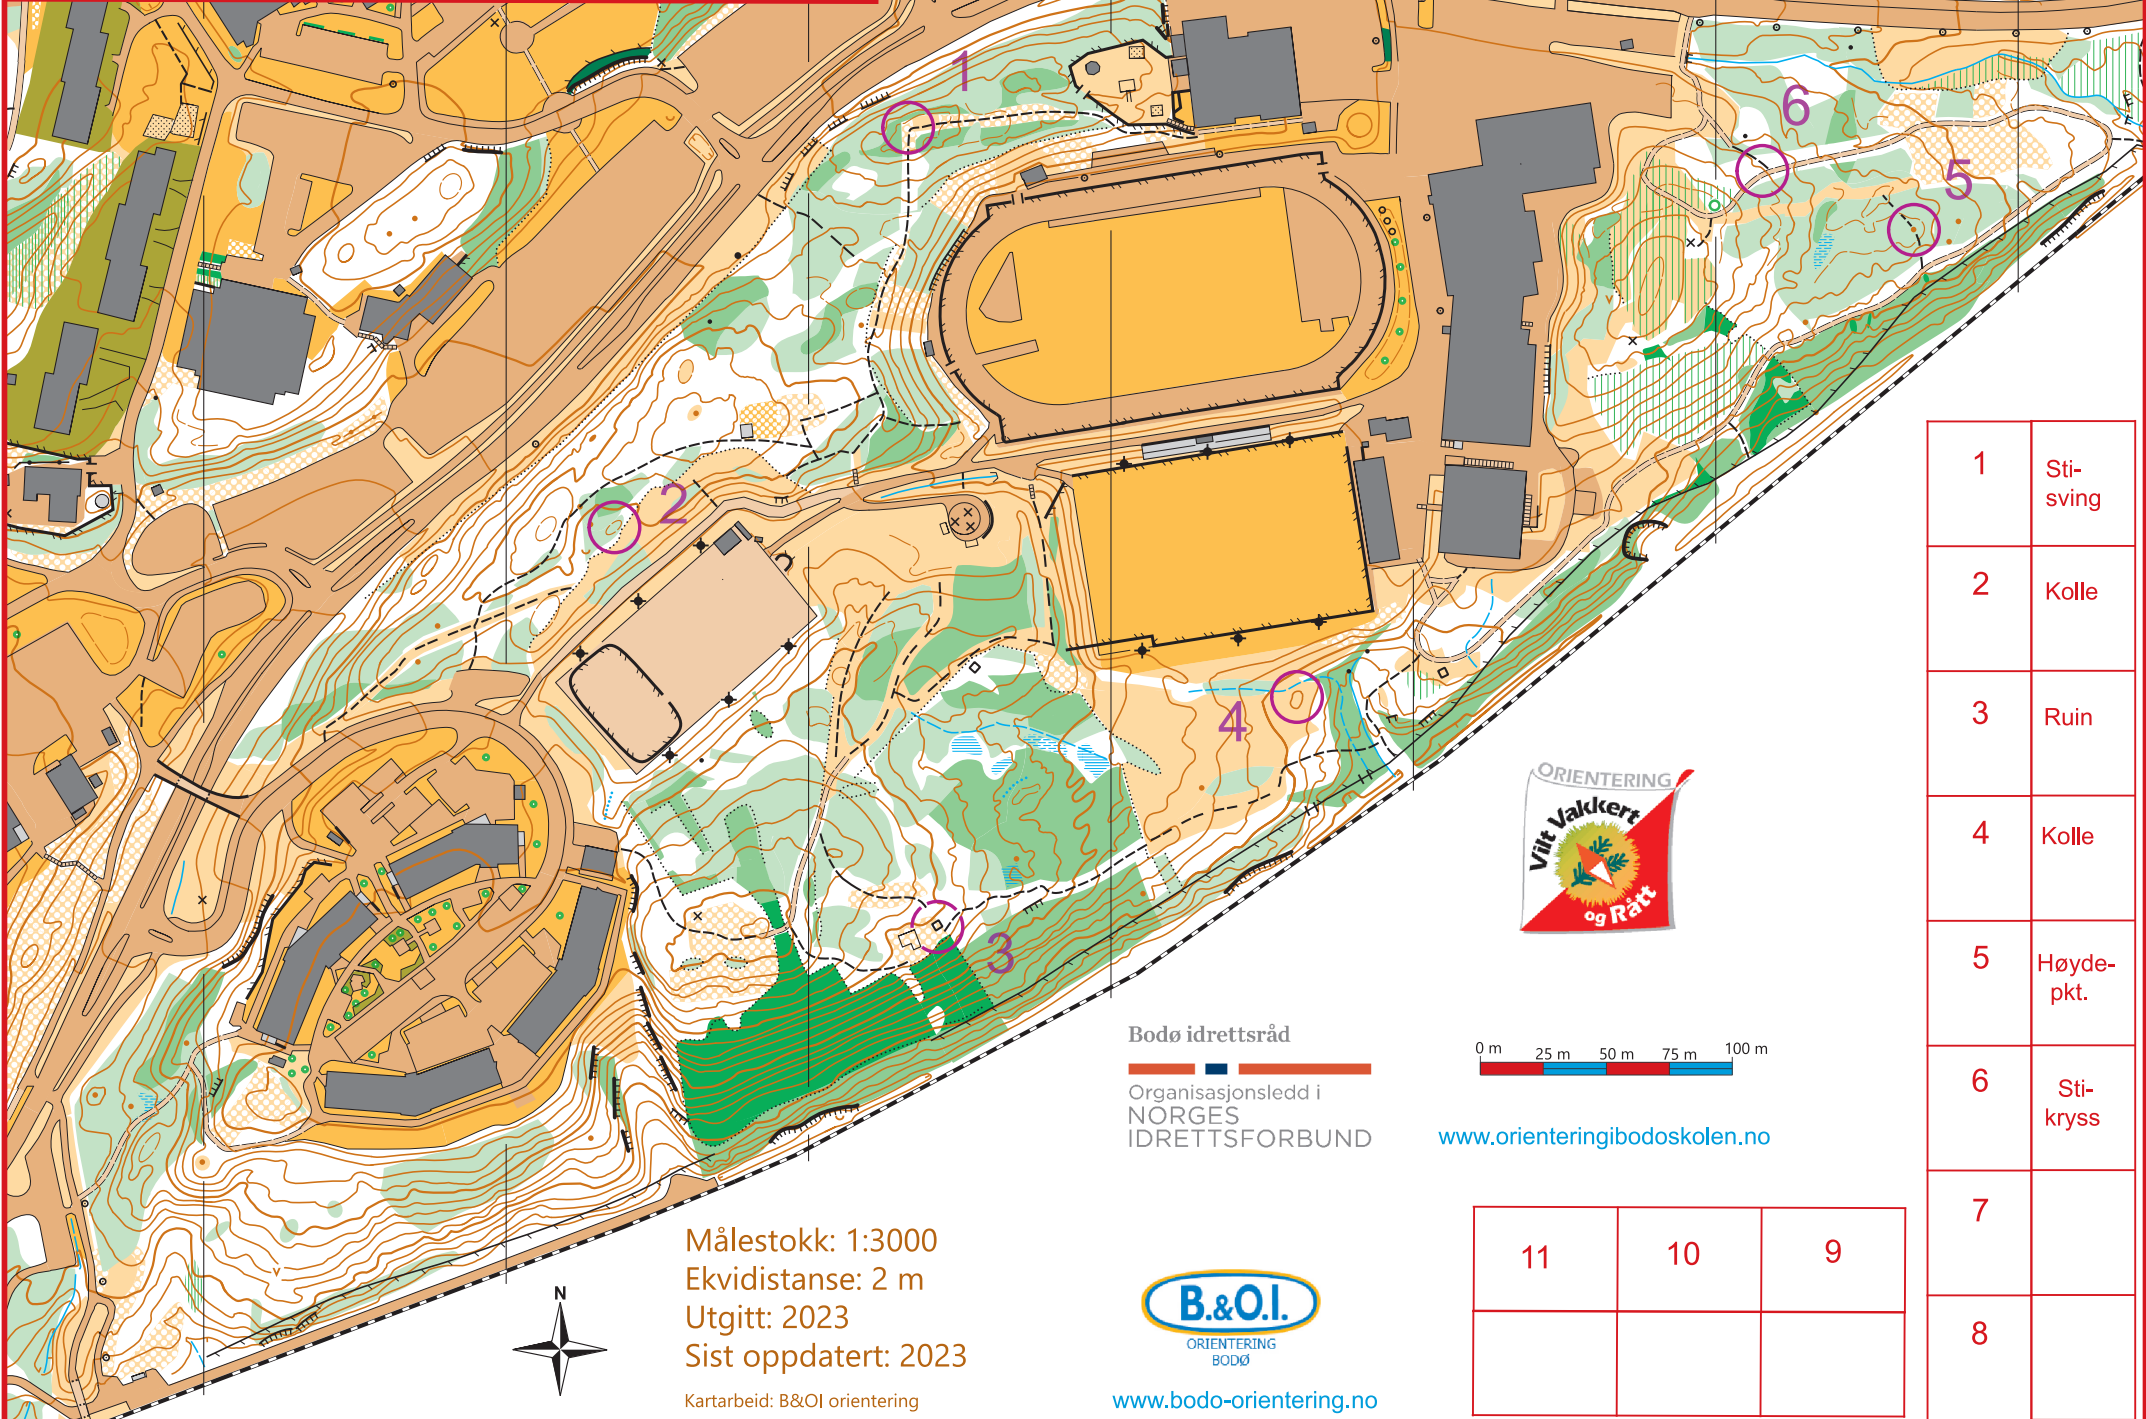

Mørkvedlia idrettspark

1	Sti-sving
2	Kolle
3	Ruin
4	Kolle
5	Høydepkt.
6	Sti-kryss
7	
8	

Bodø idrettsråd
 Organisasjonsledd i
 NORGES
 IDRETTSFORBUND

www.orienteringibodskolen.no

Målestokk: 1:3000
 Ekvidistanse: 2 m
 Utgitt: 2023
 Sist oppdatert: 2023

Kartarbeid: B&OI orientering

www.bodo-orientering.no

11	10	9