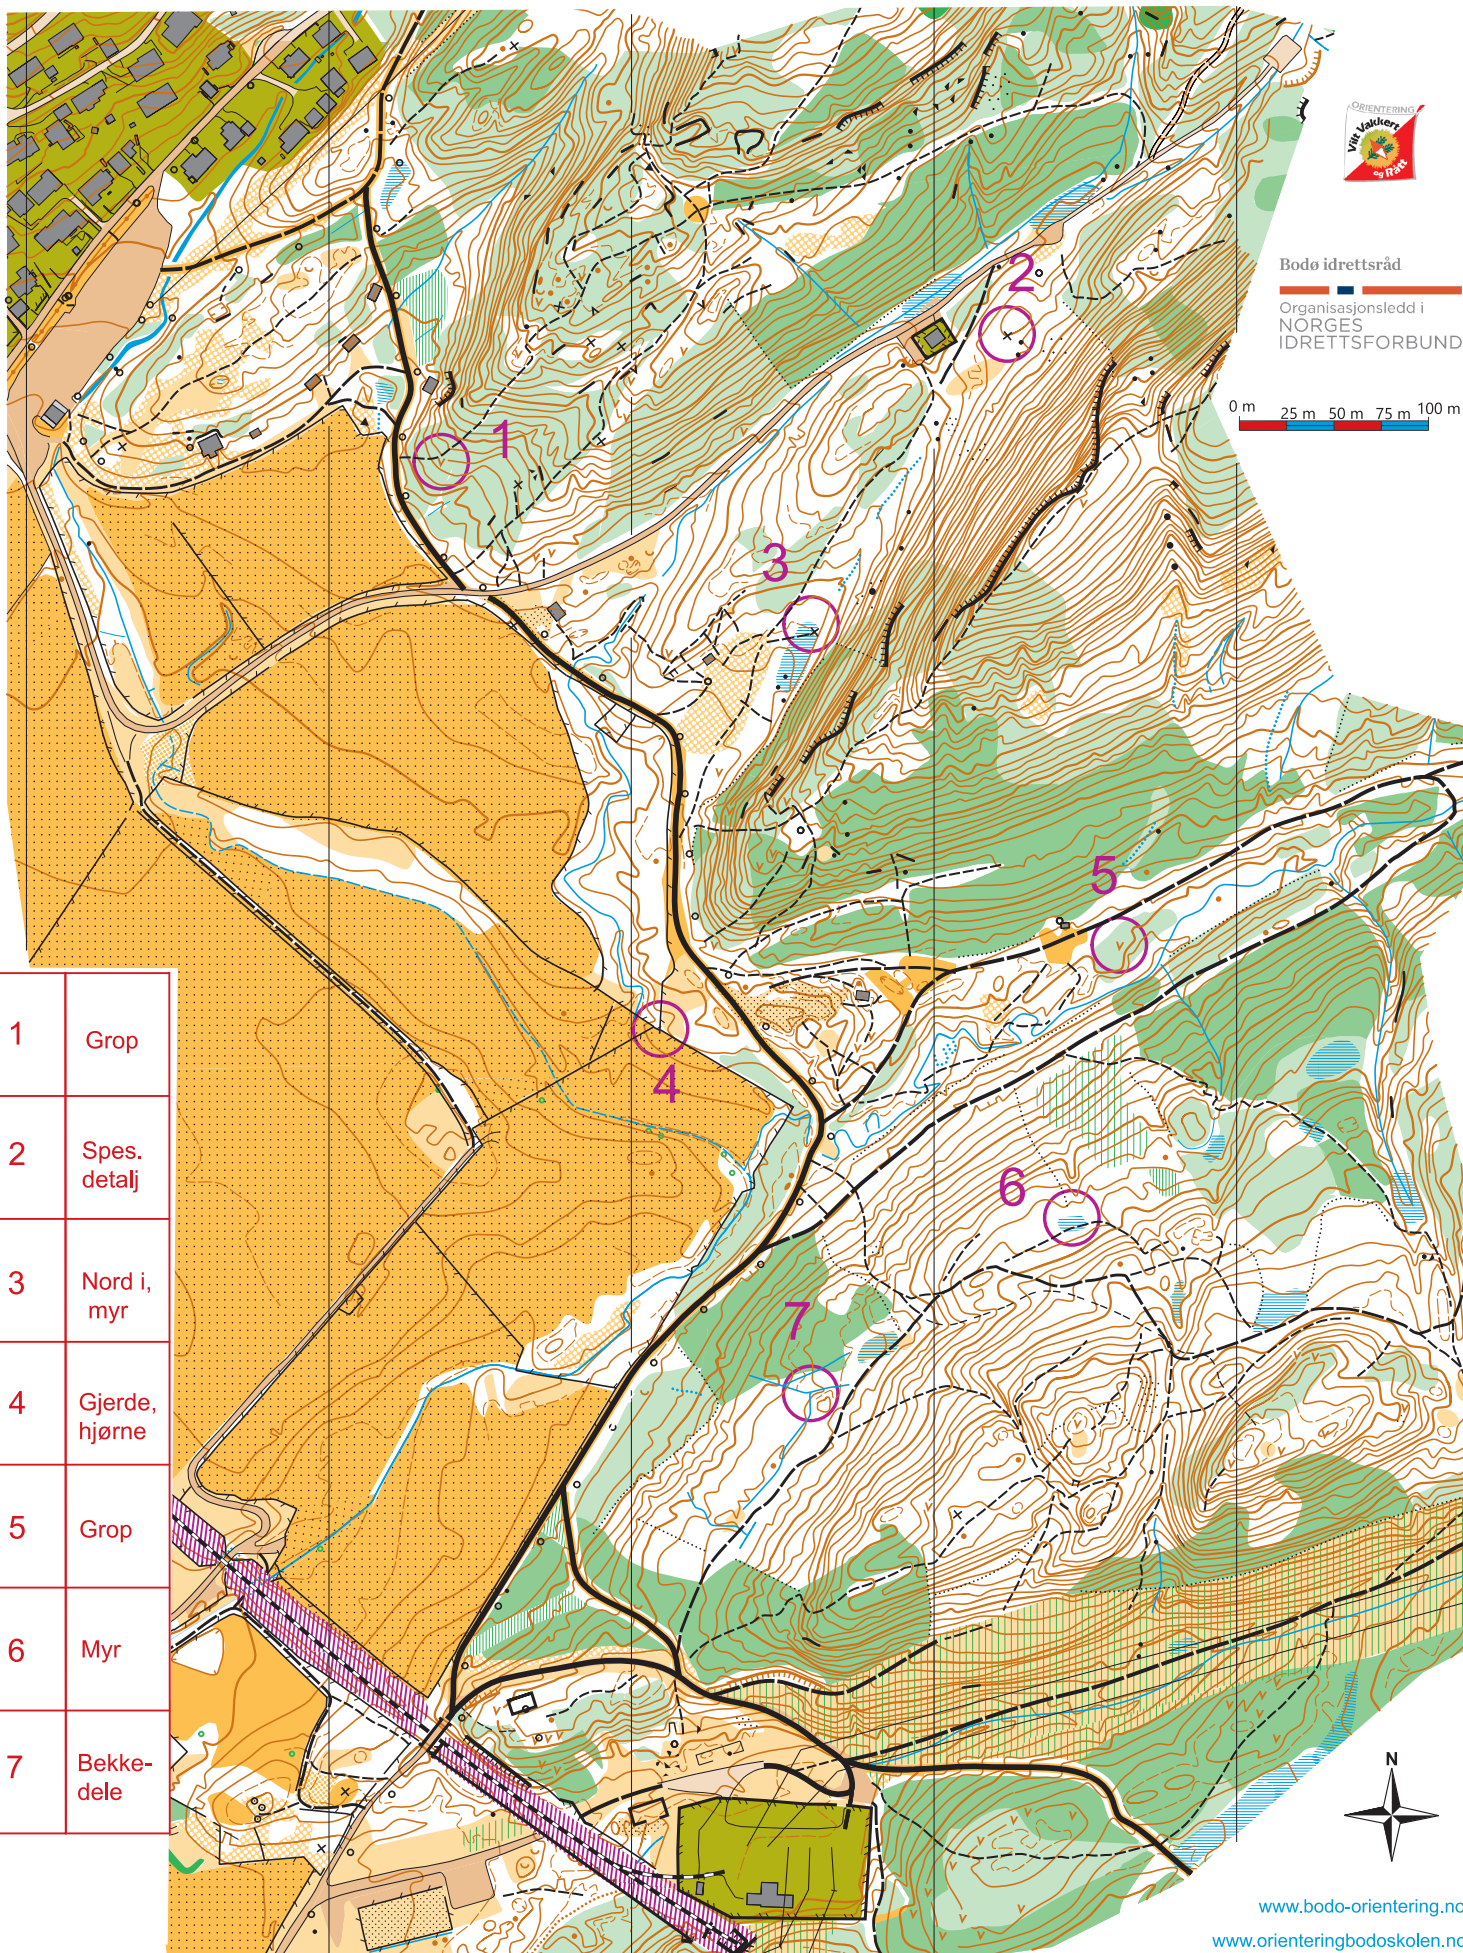

Maskinisten

Målestokk: 1:4000 Utgitt: 2021
Ekvidistanse: 2 m Oppdatert:

Bodø idrettsråd

Organisasjonsledd i
NORGES
IDRETTSFORBUND

0 m 25 m 50 m 75 m 100 m

1	Grop
2	Spes. detalj
3	Nord i, myr
4	Gjerde, hjørne
5	Grop
6	Myr
7	Bekke- dele