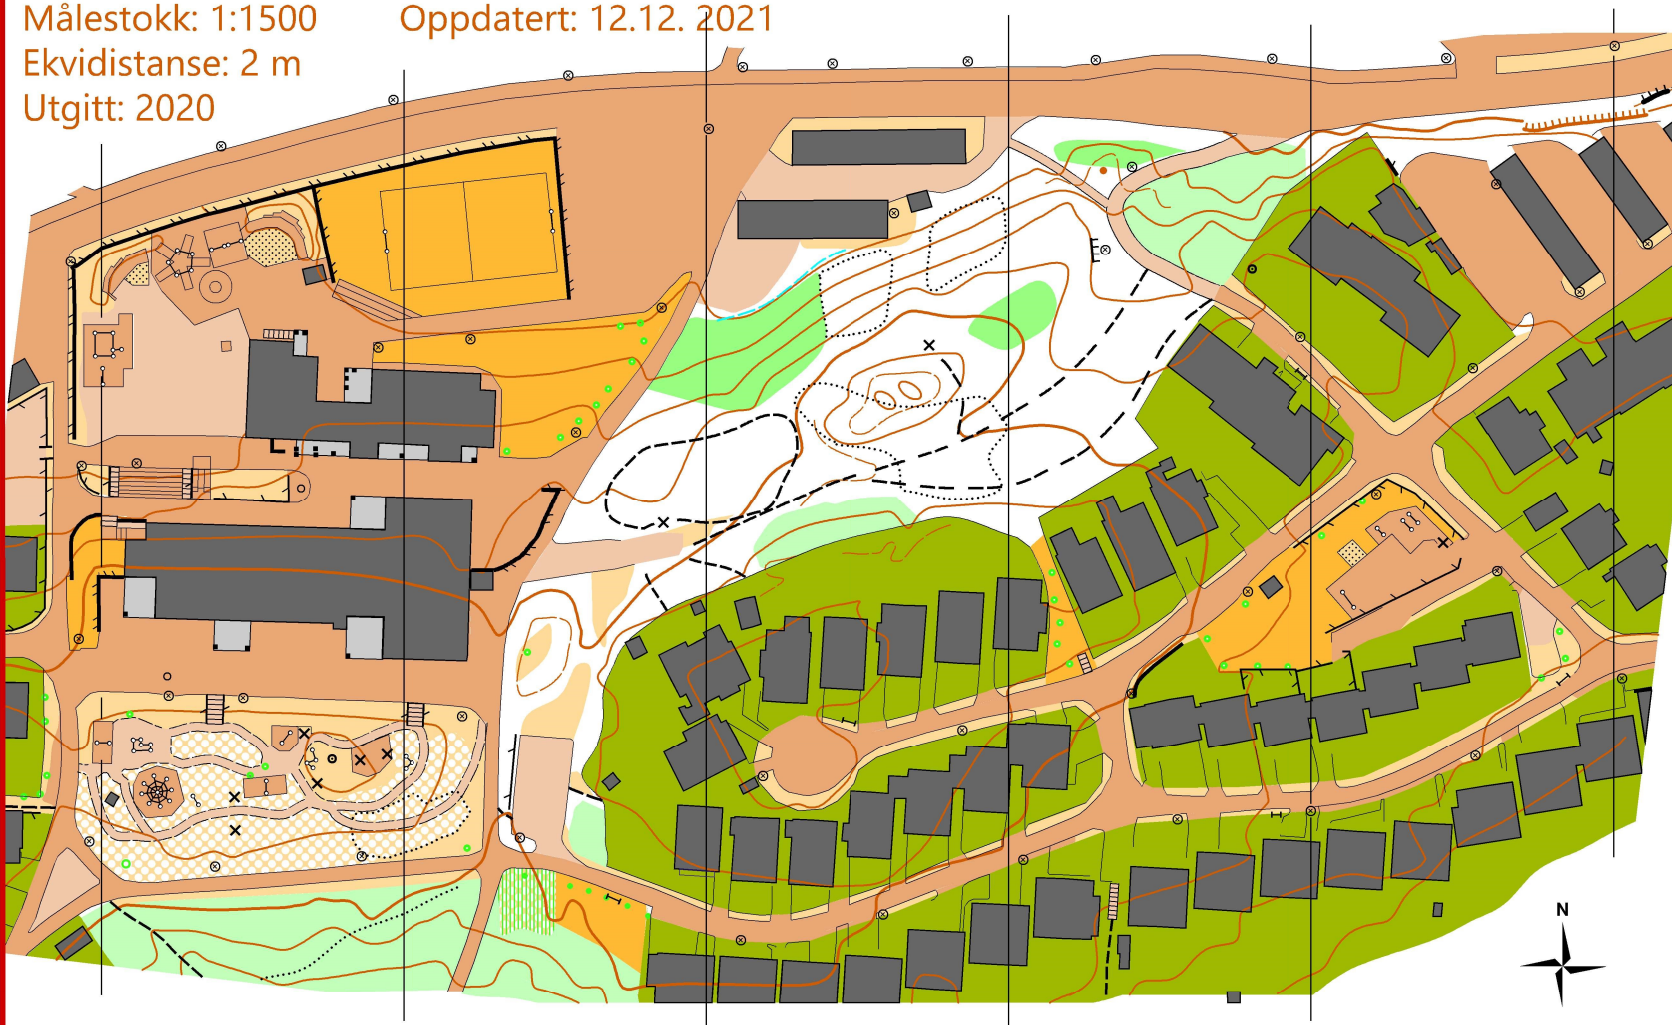

Hunstad barneskole Bodø

Målestokk: 1:1500

Oppdatert: 12.12. 2021

Ekvidistanse: 2 m

Utgitt: 2020

TEGNFORKLARING

- Bygning
- Overbygg m/søyle
- Asfalt og annet fast dekke/grus
- Åpent område (plen)
- Åpent område (skogsbunn)
- Åpent område med spredte trær
- Skog
- Skog: tett, tettere
- Undervegetasjon, kratt
- Vegetasjonsgrense
- Vei, asfalt
- Grusvei, stor sti
- Liten sti
- Utydelig sti
- Gjerde, passerbart
- Mur, passerbar
- Upasserbart stup
- Skrent, stein
- Grøft, bekk
- Myr
- Stort tre, tre
- Trapp
- Varde, skulptur, flaggstang
- Lyktestolpe
- Basketkurv
- Lite lekeapparat, spesiell detalj
- Sandkasse
- Stort lekeapparat, fotballmål
- Postakassestativ, benk
- Høydekurver
- Jordskrent
- Høydepunkt

Her må du ikke løpe:

- Privat område/hage
- Gjerde, upasserbart
- Hekk, upasserbar
- Mur, upasserbar

www.bodo-orientering.no

www.orienteringibodoskolen.no