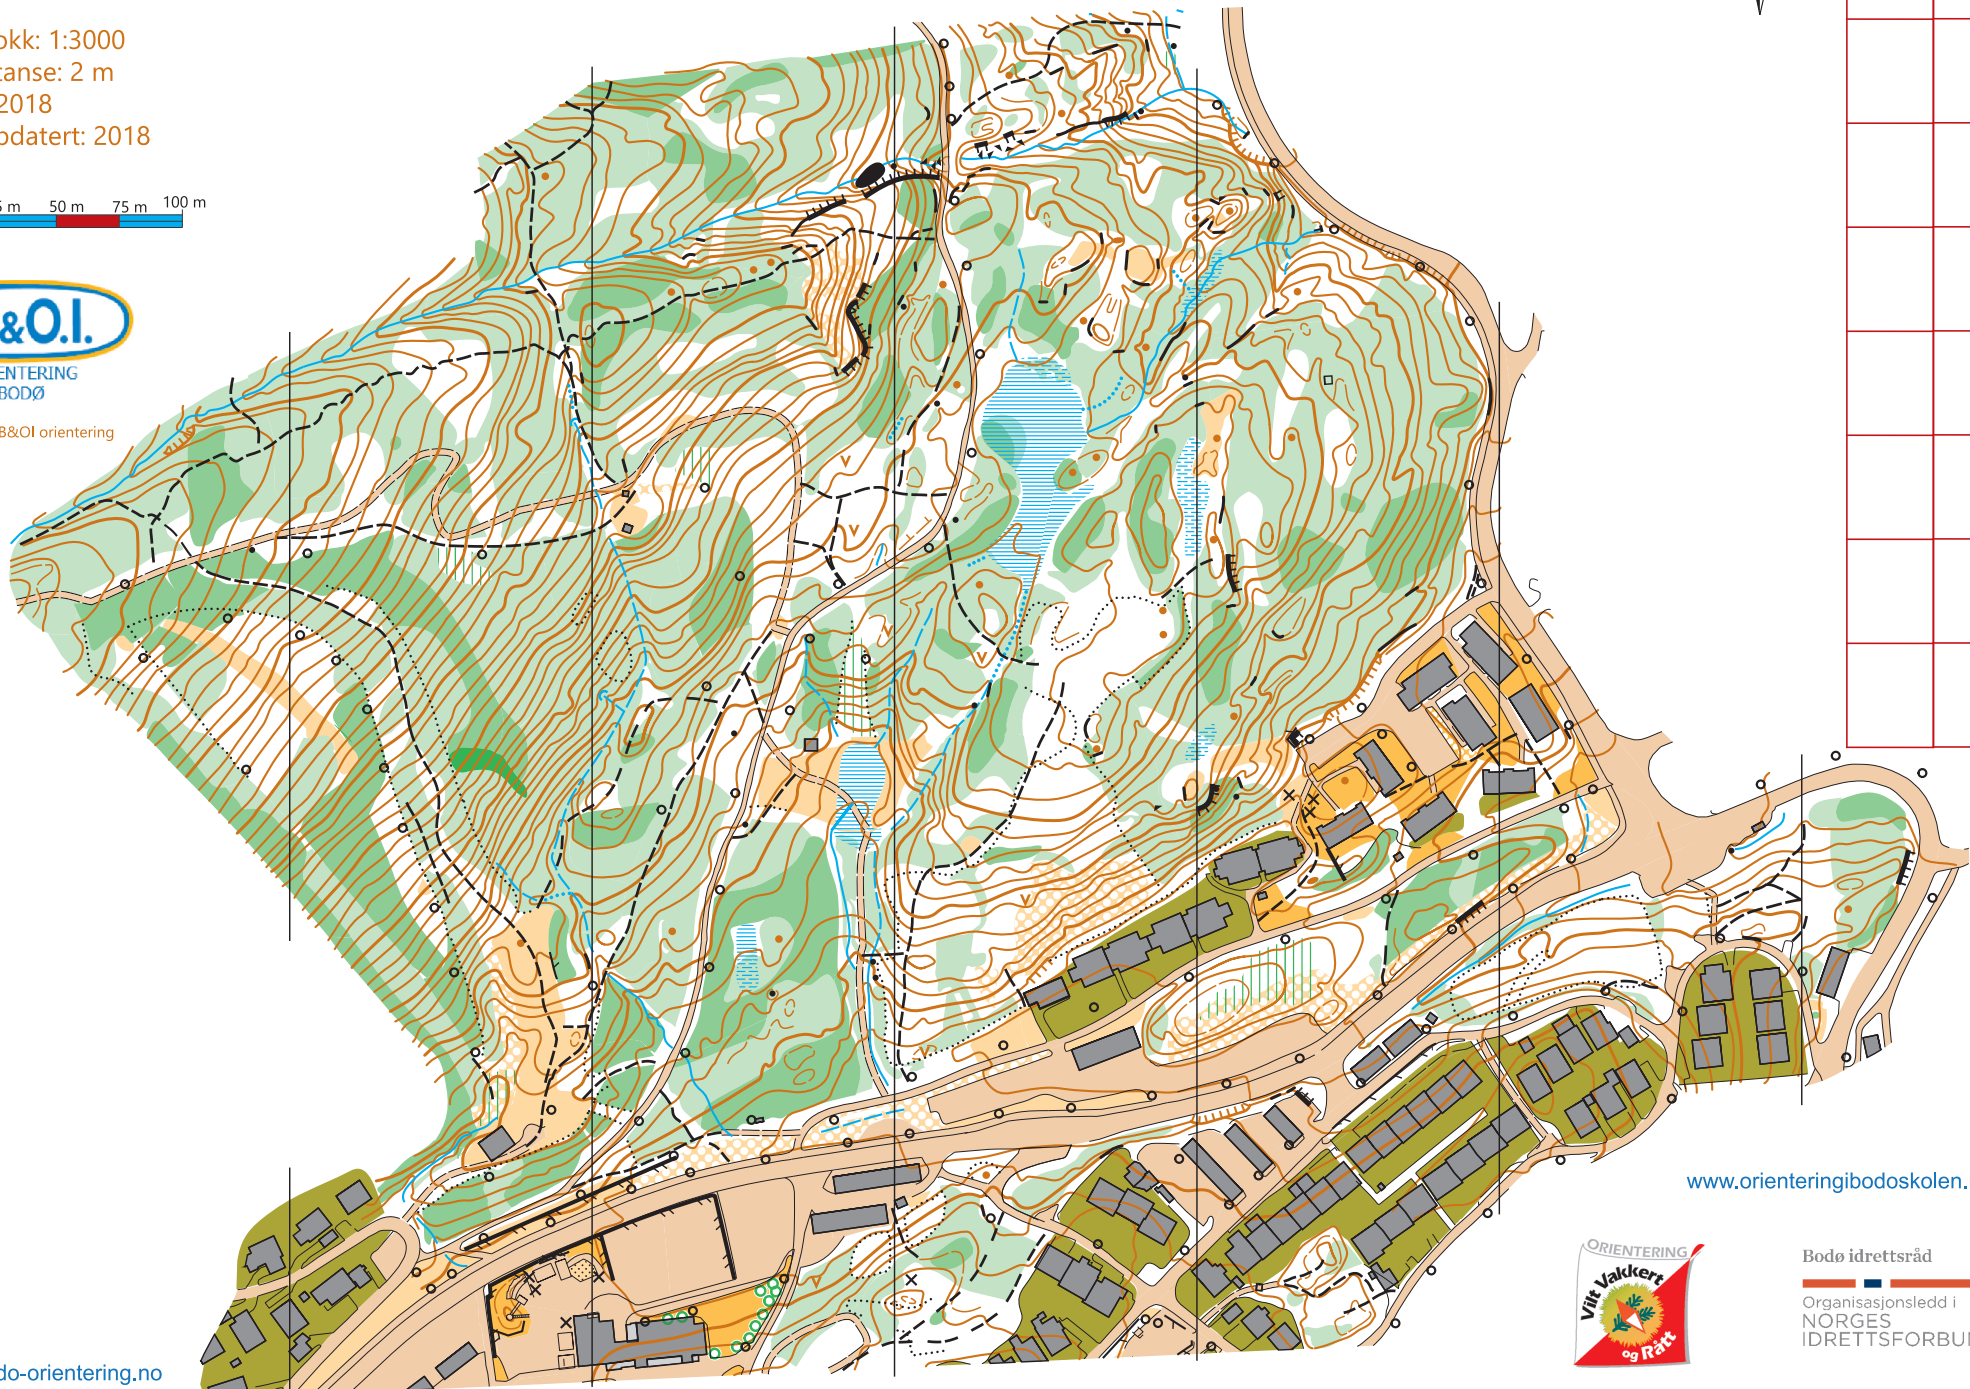

# Hammarlia

Målestokk: 1:3000  
Ekvidistanse: 2 m  
Utgitt: 2018  
Sist oppdatert: 2018

Kartarbeid: B&OI orientering

|  |  |
|--|--|
|  |  |
|  |  |
|  |  |
|  |  |
|  |  |
|  |  |
|  |  |
|  |  |

[www.bodo-orientering.no](http://www.bodo-orientering.no)