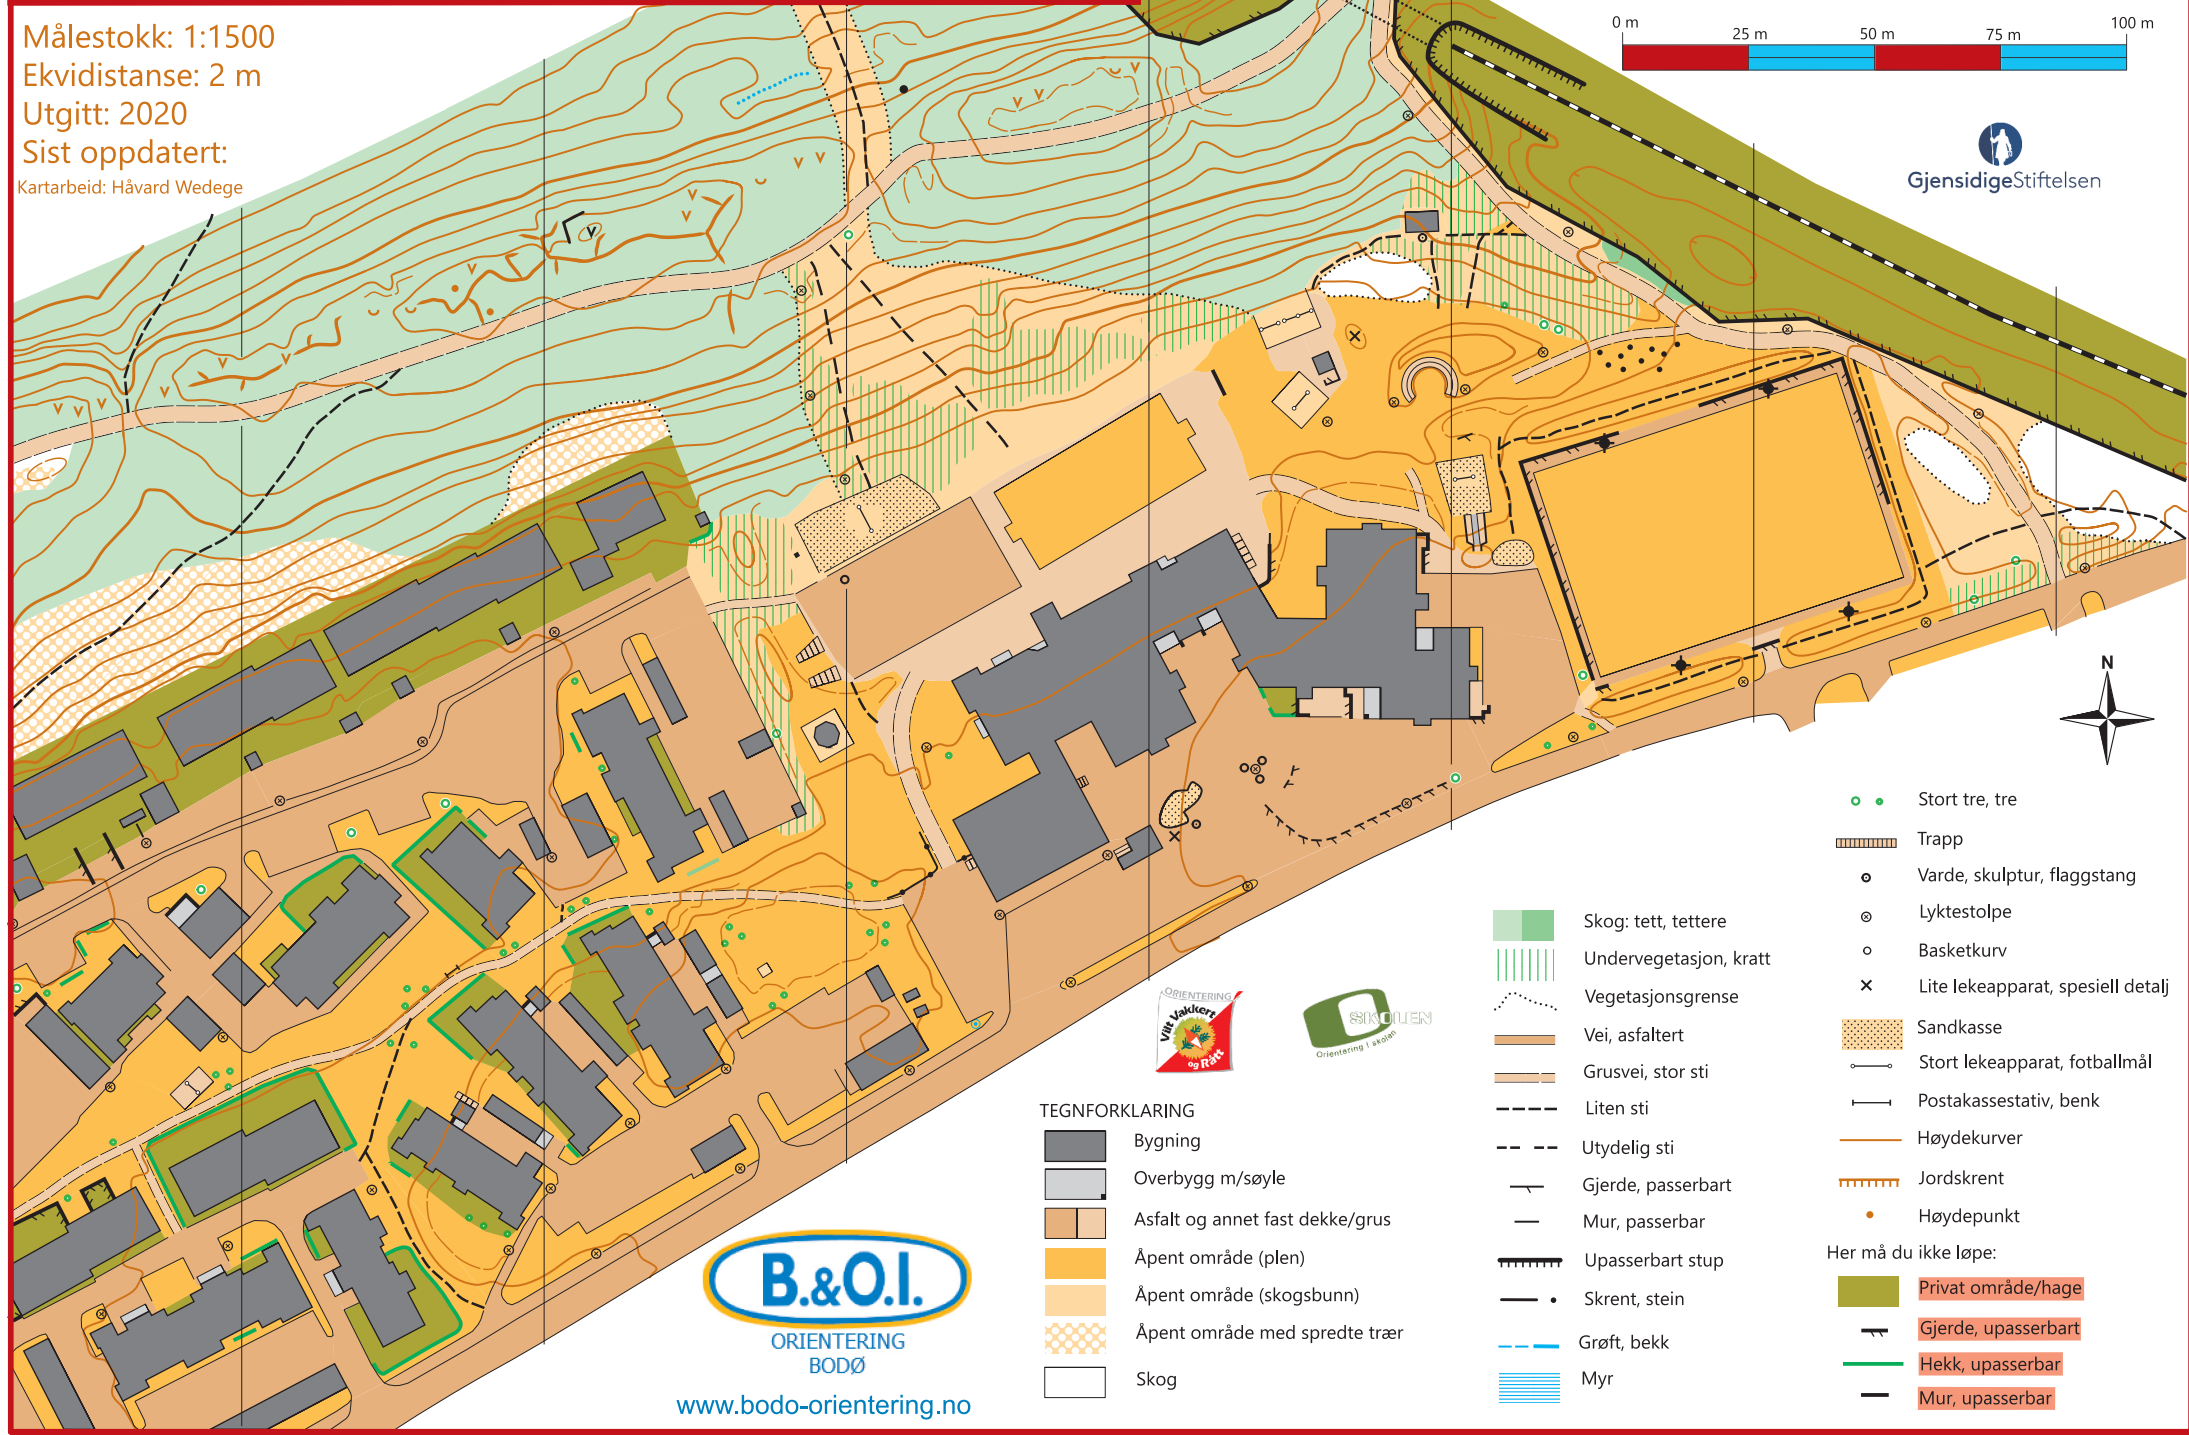

# Grønnåsen skole Bodø

[www.orienteringibodoskolen.no](http://www.orienteringibodoskolen.no)

Målestokk: 1:1500  
Ekvidistanse: 2 m  
Utgitt: 2020  
Sist oppdatert:  
Kartarbeid: Håvard Wedege

## TEGNFORKLARING

- Bygning
- Overbygg m/søyle
- Asfalt og annet fast dekke/grus
- Åpent område (plen)
- Åpent område (skogsbunn)
- Åpent område med spredte trær
- Skog

- Skog: tett, tettere
- Undervegetasjon, kratt
- Vegetasjonsgrense
- Vei, asfaltert
- Grusvei, stor sti
- Liten sti
- Utydelig sti
- Gjerde, passerbart
- Mur, passerbar
- Upasserbart stup
- Skrent, stein
- Grøft, bekk
- Myr

- Stort tre, tre
- Trapp
- Varde, skulptur, flaggstang
- Lyktestolpe
- Basketkurv
- Lite lekeapparat, spesiell detalj
- Sandkasse
- Stort lekeapparat, fotballmål
- Postakassestativ, benk
- Høydekurver
- Jordskrent
- Høydepunkt
- Her må du ikke løpe:
  - Privat område/hage
  - Gjerde, upasserbart
  - Hekk, upasserbar
  - Mur, upasserbar