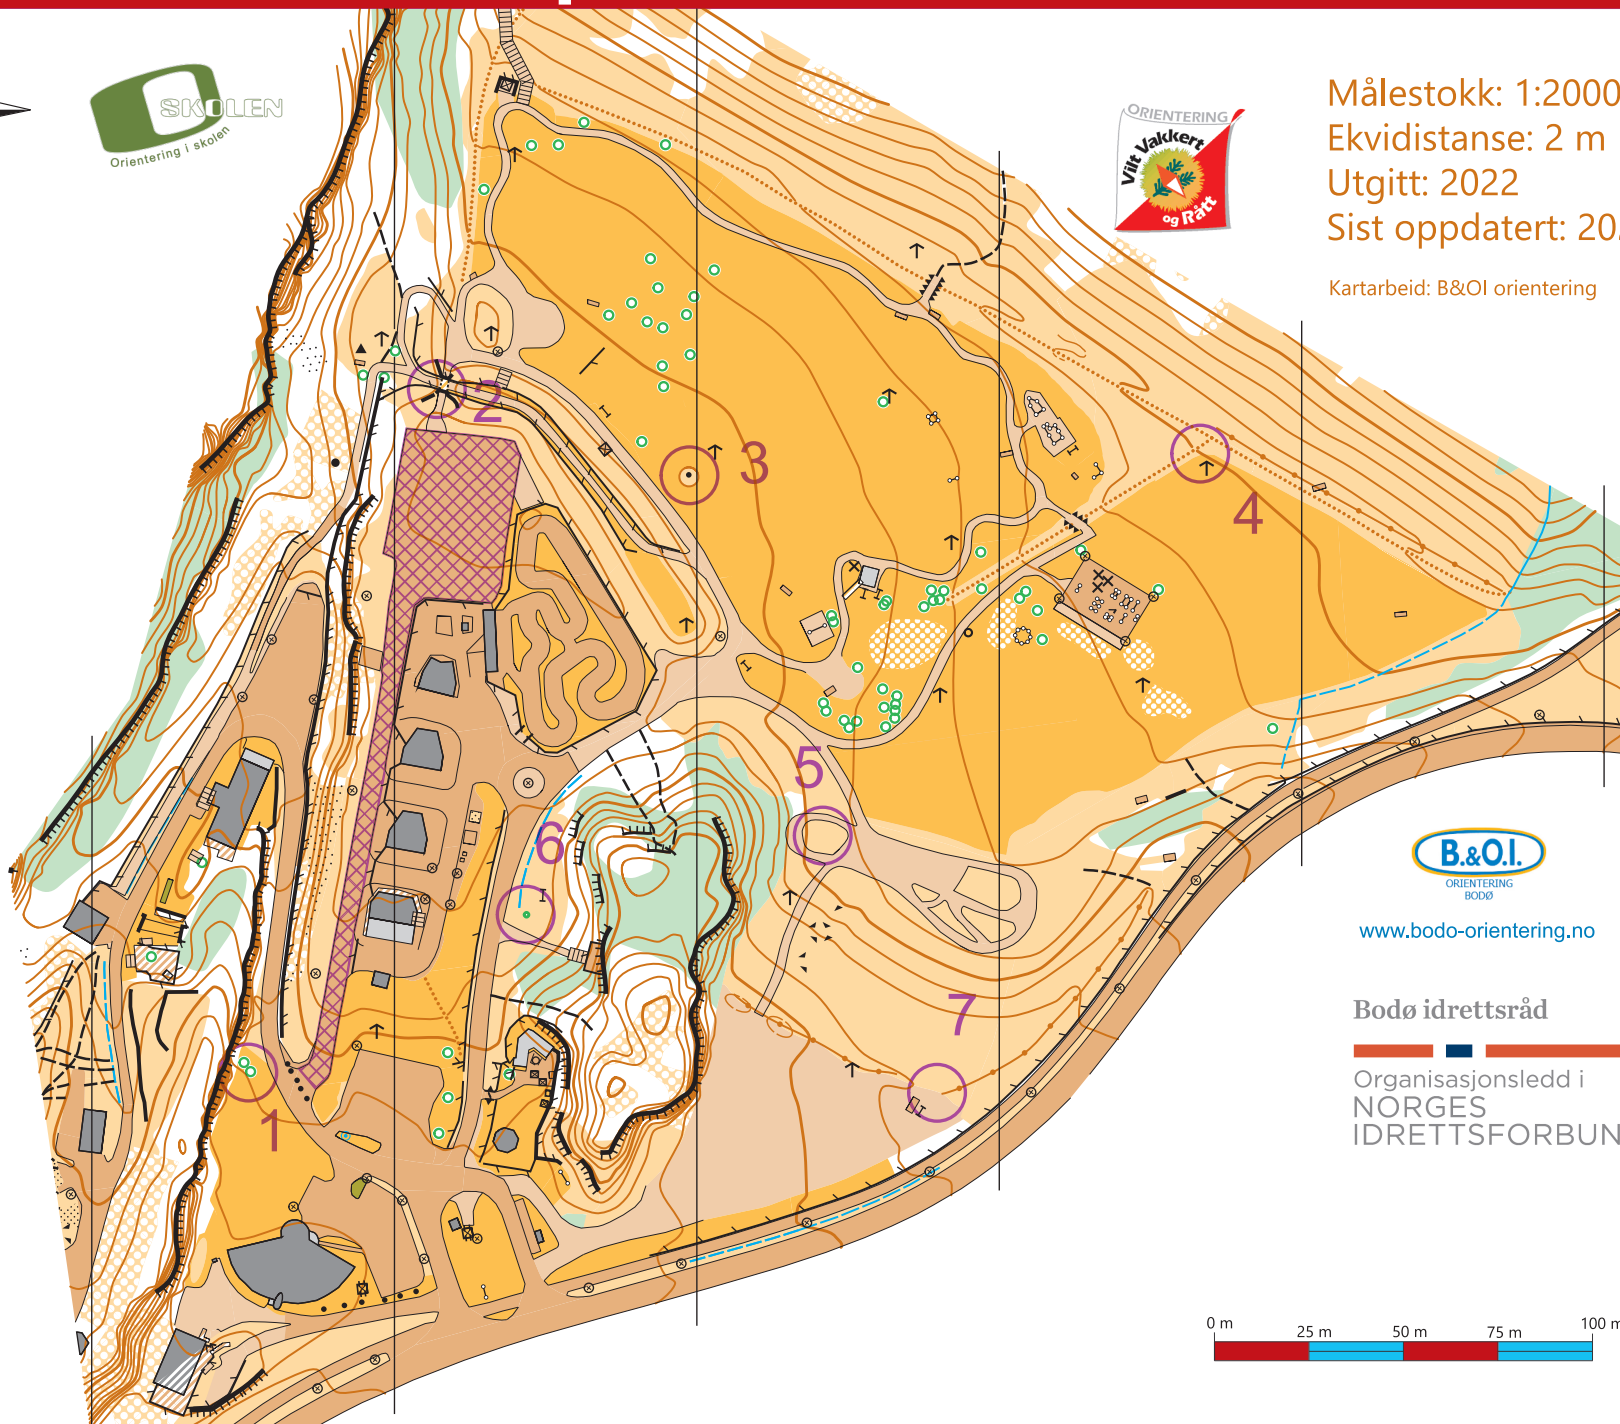

# Bratten aktivitetspark

Målestokk: 1:2000  
Ekvidistanse: 2 m  
Utgitt: 2022  
Sist oppdatert: 2022

Kartarbeid: B&OI orientering

[www.bodo-orientering.no](http://www.bodo-orientering.no)

Bodø idrettsråd

Organisasjonsledd i  
NORGES  
IDRETTSFORBUND

Tre	1
Tunell-tak	2
Kolle n.fot	3
Plen-hjørne	4
Åpen plass	5
Tre	6
Jordvoll ende	7