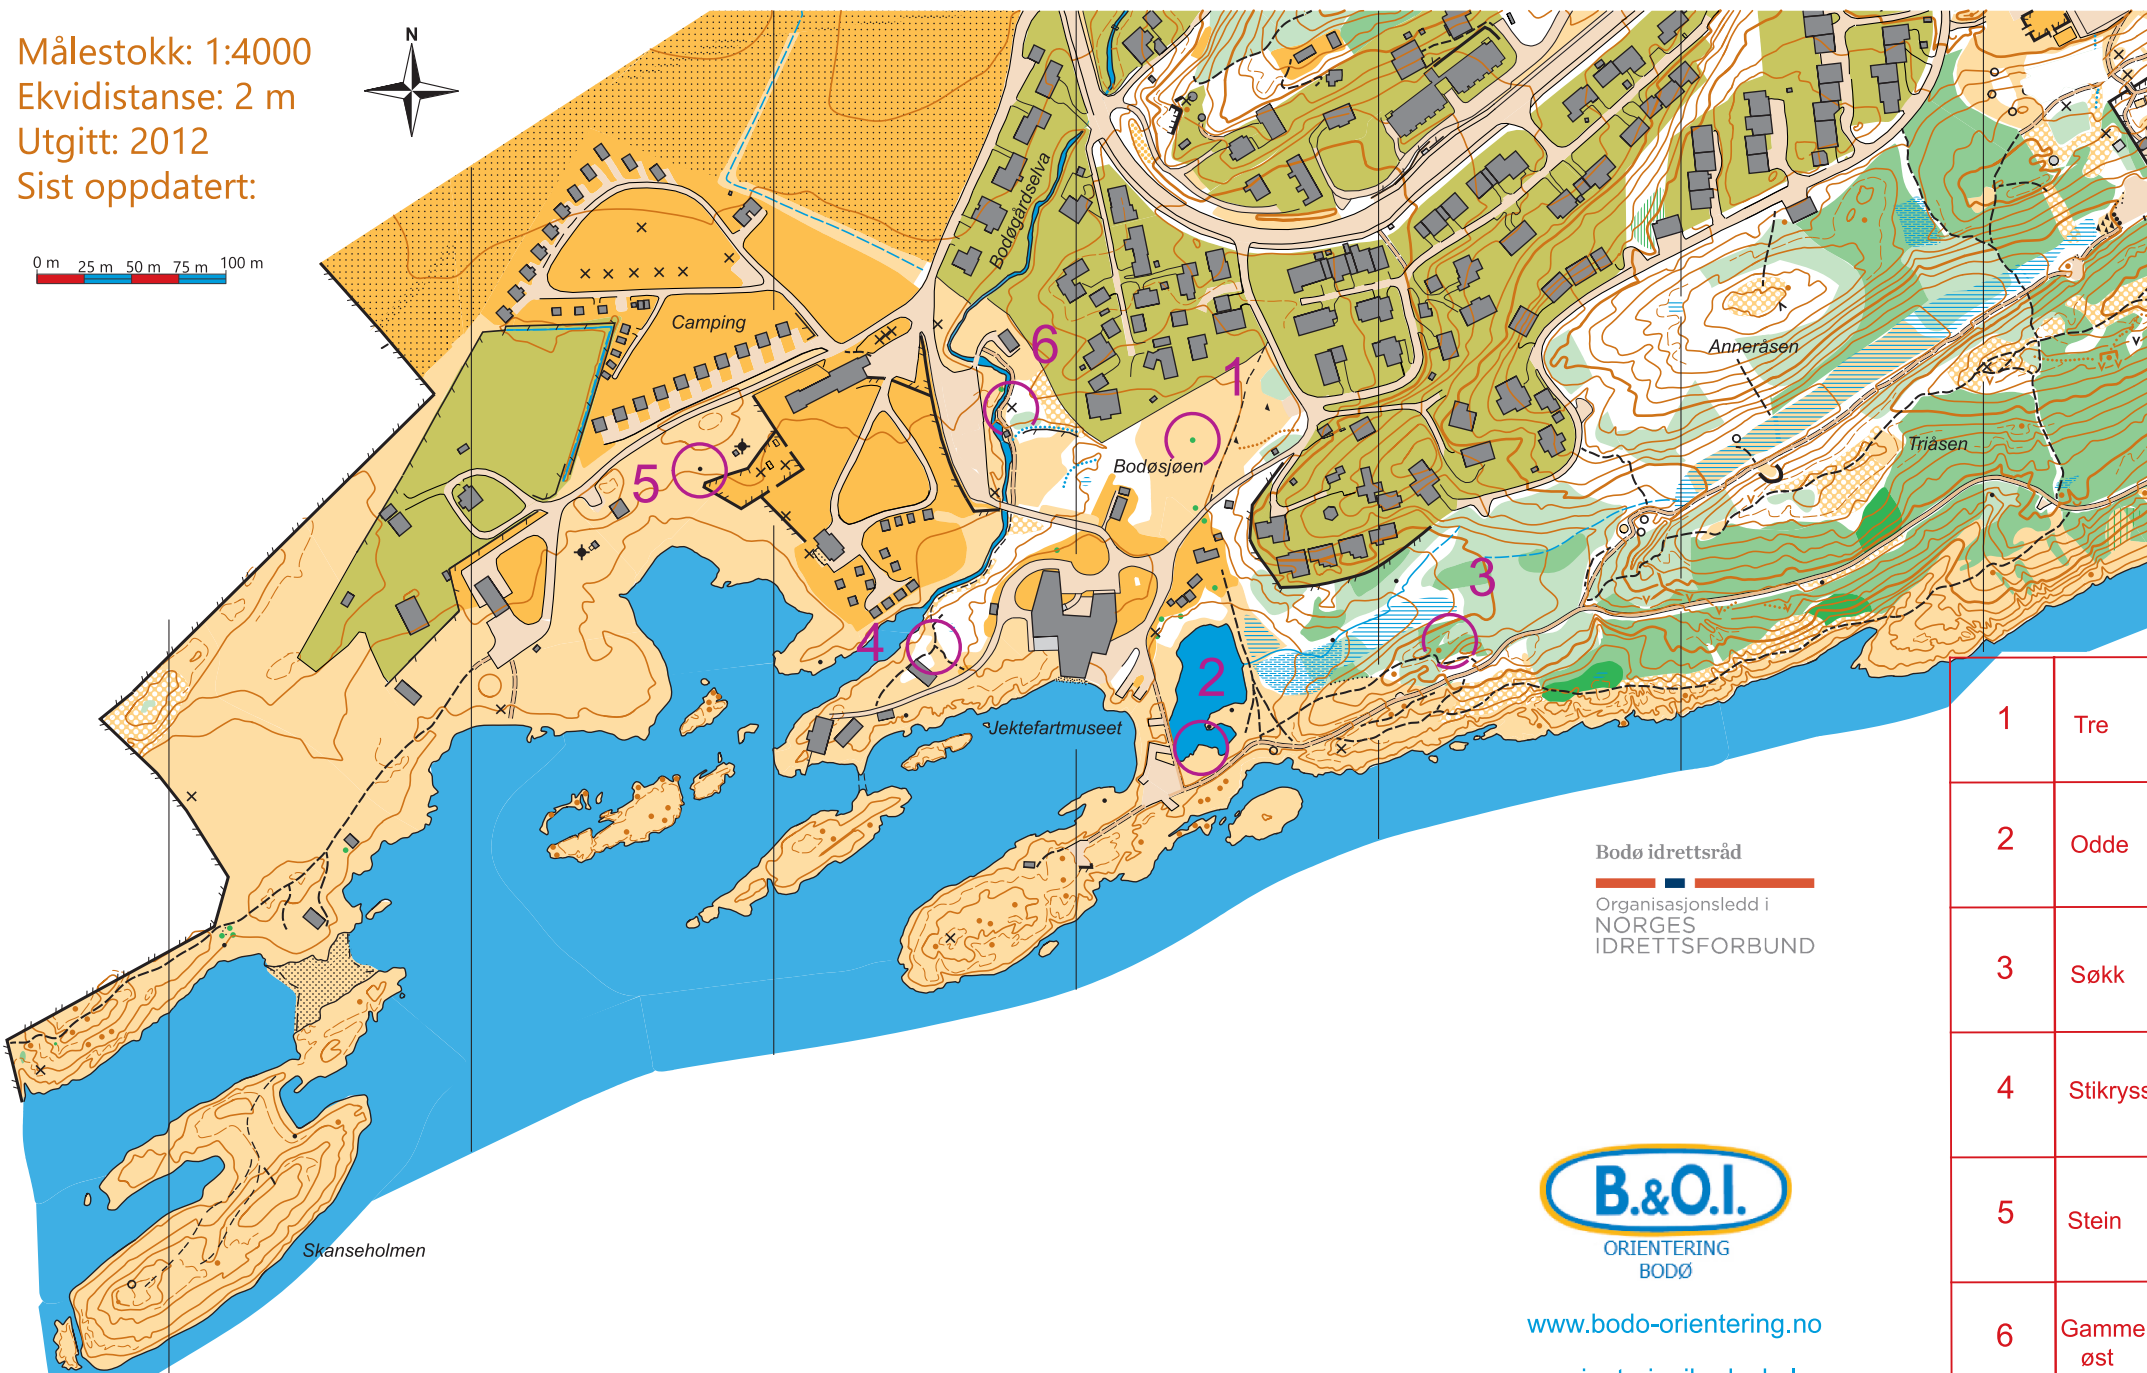

# Bodøsjøen friluftsmuseum

Målestokk: 1:4000  
Ekvidistanse: 2 m  
Utgitt: 2012  
Sist oppdatert:

0 m 25 m 50 m 75 m 100 m

Bodø idrettsråd

Organisasjonsledd i  
NORGES  
IDRETTSFORBUND

[www.bodo-orientering.no](http://www.bodo-orientering.no)

[www.orienteringibodoskolen.no](http://www.orienteringibodoskolen.no)

1	Tre
2	Odde
3	Søkk
4	Stikryss
5	Stein
6	Gamme øst