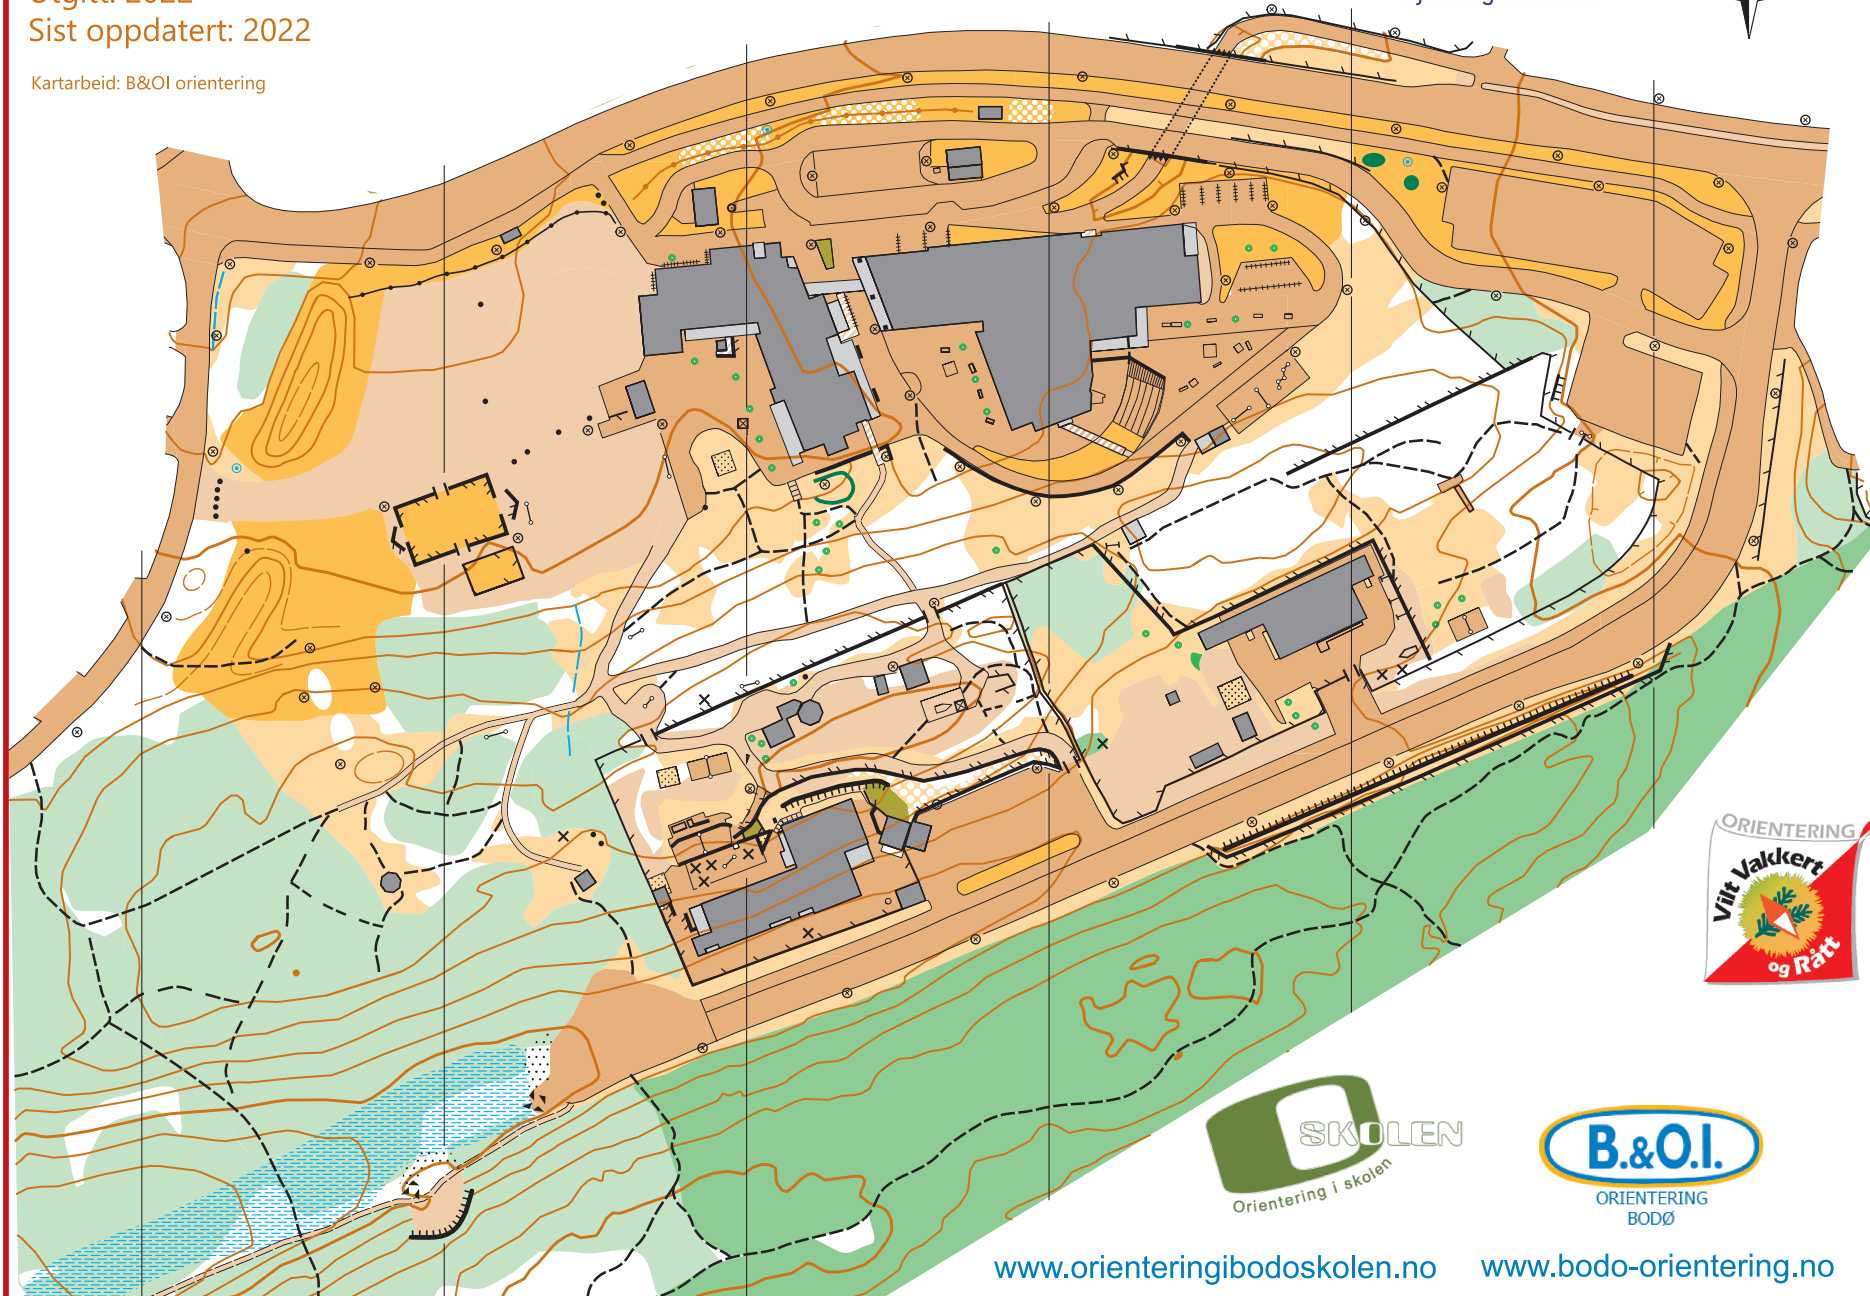

# Bodøsjøen skole Bodø

Målestokk: 1:1500  
Ekvidistanse: 2 m  
Utgitt: 2022  
Sist oppdatert: 2022

Kartarbeid: B&OI orientering

GjensidigeStiftelsen

## TEGNFORKLARING

- Bygning
- Overbygg m/søyle
- Asfalt, annet fast dekke/grus
- Åpent område (plen)
- Åpent område (skogsbunn)
- Åpent omr. med spredte trær
- Skog
- Skog: tett, tettere
- Undervegetasjon, kratt
- Vegetasjonsgrense
- Vei, asfaltert
- Grusvei, stor sti
- Liten sti
- Utydelig sti
- Gjerde, passerbart
- Mur, passerbar
- Upasserbart stup
- Skrent, stein
- Grøft, bekk
- Myr
- Stort tre, tre
- Trapp
- Varde, skulptur, flaggstang
- Lyktestolpe
- Basketkurv
- Lite lekeapparat, spesiell detalj
- Sandkasse
- Stort lekeapparat, fotballmål
- Postakassestativ, benk
- Høydekurver
- Jordskrent
- Høydepunkt

Her må du ikke løpe:

- Privat område/hage
- Gjerde, upasserbart
- Hekk, upasserbar
- Mur, upasserbar

[www.orienteringibodaskolen.no](http://www.orienteringibodaskolen.no)

[www.bodo-orientering.no](http://www.bodo-orientering.no)